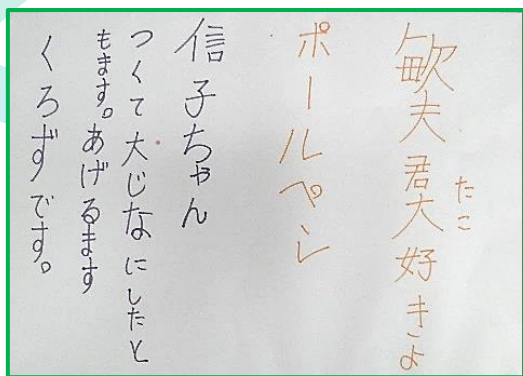

第3回木曾地域ボードレスアート展 colors

伝えたいことが

いっぱいある

令和元年 11月22日(金)～24日(日)

上松町ひのきの里総合文化センター 1階ホール

開場時間：22日 9時～17時 / 23日 9時～17時 / 24日 9時～14時

にゅうじょうむりょう  
入場無料

造形「化石」

絵画「うずまき」

ユイト君の言葉の世界は  
 「うま。(馬)」「おいしい。」「やっつ。(嫌)」数えるほどです。  
 ユイト君は自作の絵や工作の題名に「び」と名付けます。  
 「ば」でも「ぺ」でもなく「び」。  
 題名を聞くと自信たつぷりに「び！」と即答します。  
 この言葉にはどんな意味が込められているのだろう・・・。  
 私たちの日常は、何かひらめく時は「ピン」ときます。  
 本展の作品も、作家それぞれのひらめきから生まれています。  
 それらは不思議なくらいに見る者をひきつけます。  
 言葉では伝えられない  
 そんな作家たちは作品というフィルターを通すことで  
 見る人をひらめかせ、たくさんのお話を伝えてくれます。