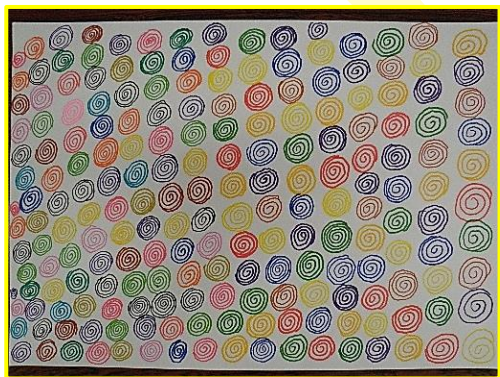

第3回木曾地域ボードレスアート展 colors

伝えたいことが

いっぱいある

令和元年 11月22日(金)～24日(日)

上松町ひのきの里総合文化センター 1階ホール

開場時間：22日 9時～17時 / 23日 9時～17時 / 24日 9時～14時

にゅうじょうむりょう  
入場無料

造形「化石」

絵画「うずまき」

ユイト君の言葉の世界は  
 「うま。(馬)」「おいしい。」「やっつ。(嫌)」数えるほどです。  
 ユイト君は自作の絵や工作の題名に「び」と名付けます。  
 「ば」でも「ぺ」でもなく「び」。  
 題名を聞くと自信たつぷりに「び！」と即答します。  
 この言葉にはどんな意味が込められているのだろう・・・。  
 私たちの日常は、何かひらめく時は「ピン」ときます。  
 本展の作品も、作家それぞれのひらめきから生まれています。  
 それらは不思議なくらいに見る者をひきつけます。  
 言葉では伝えられない  
 そんな作家たちは作品というフィルターを通すことで  
 見る人をひらめかせ、たくさんのお話を伝えてくれます。